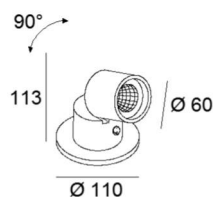

STANDING CAPRI

Technische Details

Beschreibung

LED-Strahler,

230 V, mit Standfuß, Kabel und 4 W AC-LED, CRI>90, Wippschalter, hochwertigem Aluminiumreflektor mit Glasabdeckung, Gehäuse aus massivem Aluminium, schwenkbar (90°)

Oberfläche: weiß oder schwarz

1x4W AC-LED 40° / 2700K / CRI>90 / 305lm*

*Lumenangaben sind Nominalwerte